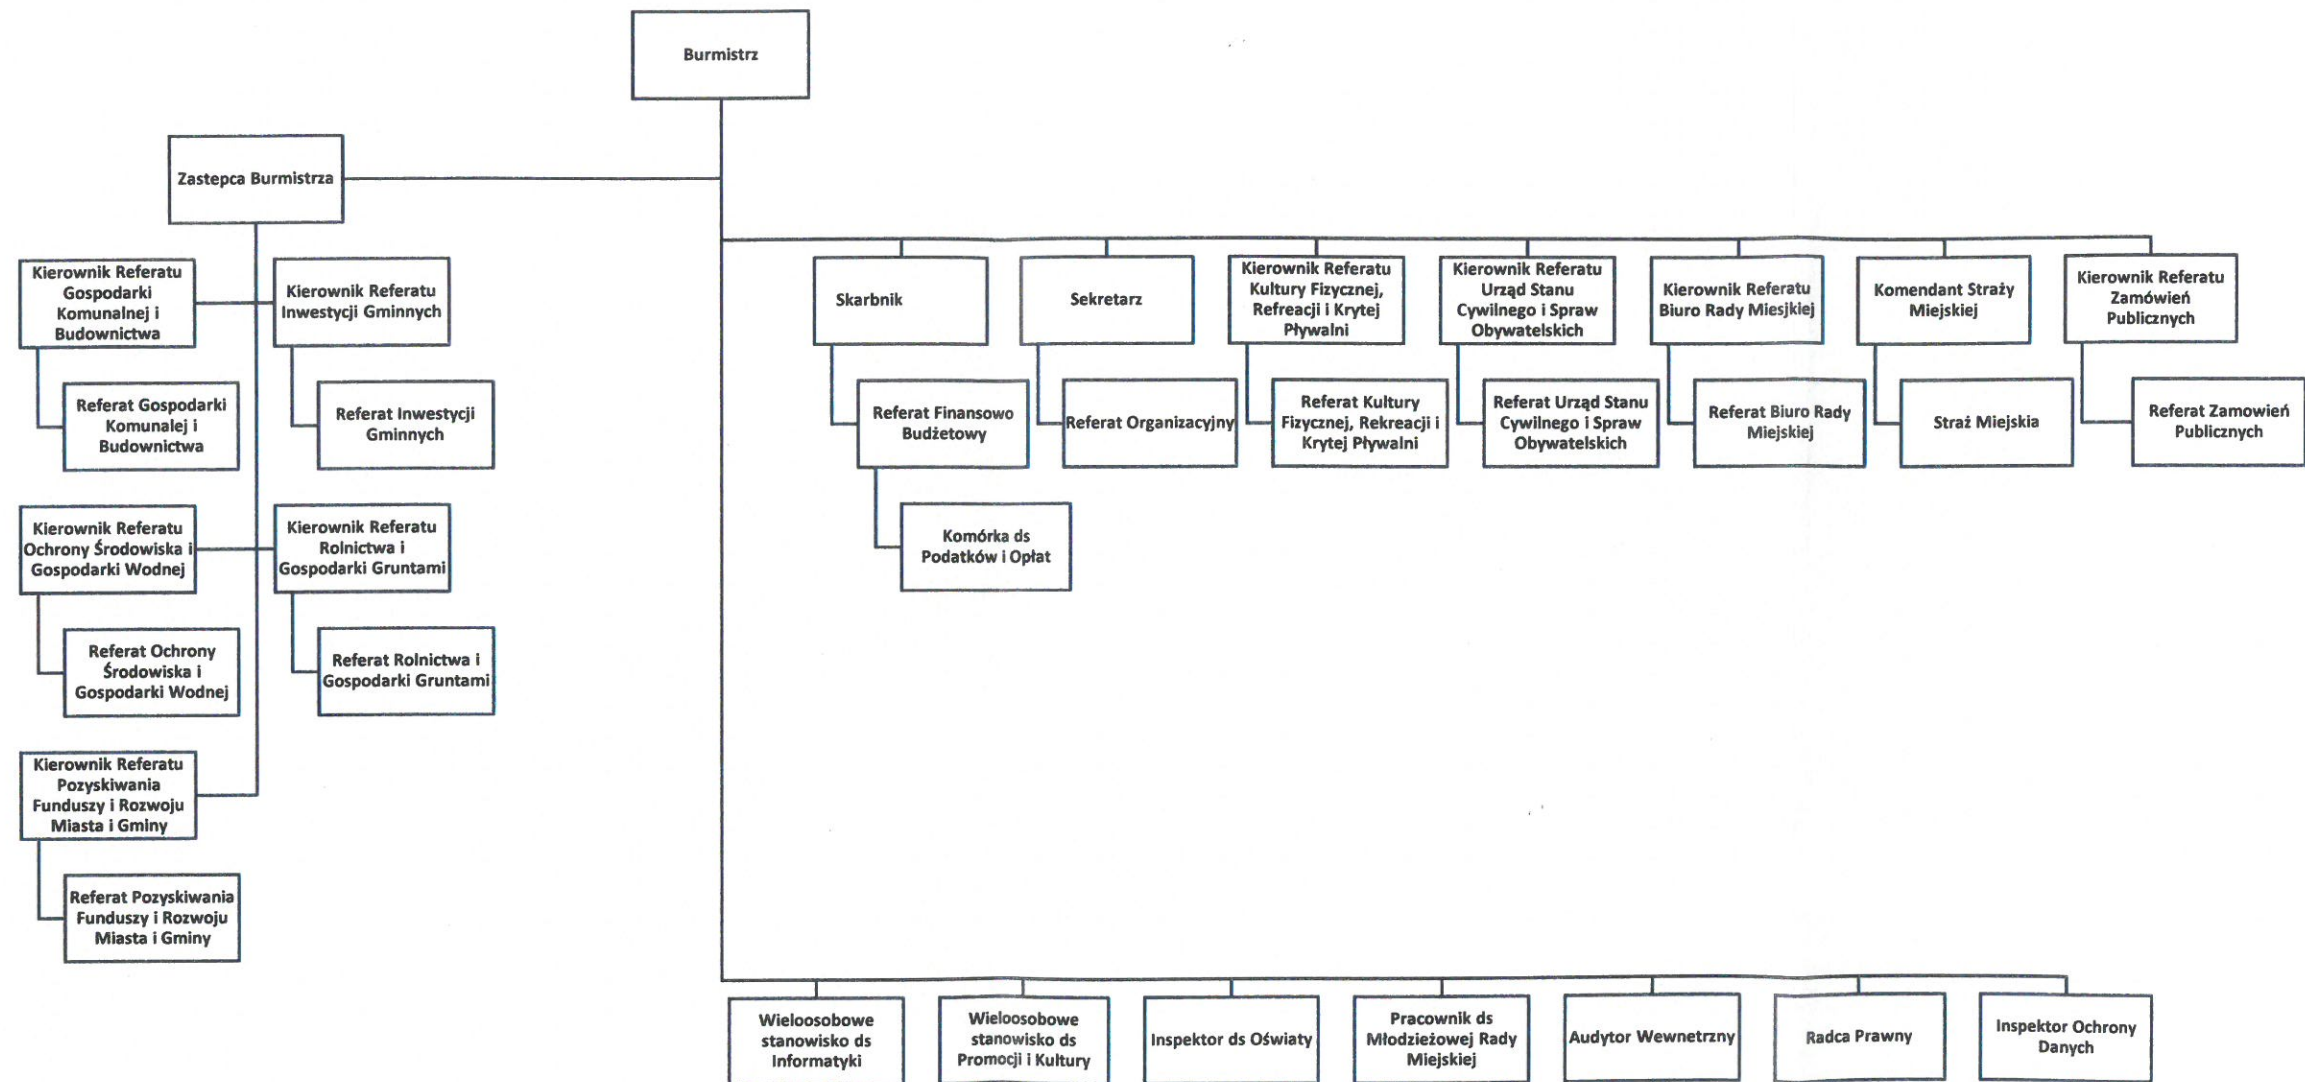

Schemat organizacyjny Urzędu Miejskiego w Kolbuszowej

BURMISTRZ KOLBUSZOWEJ
Jan Zuba